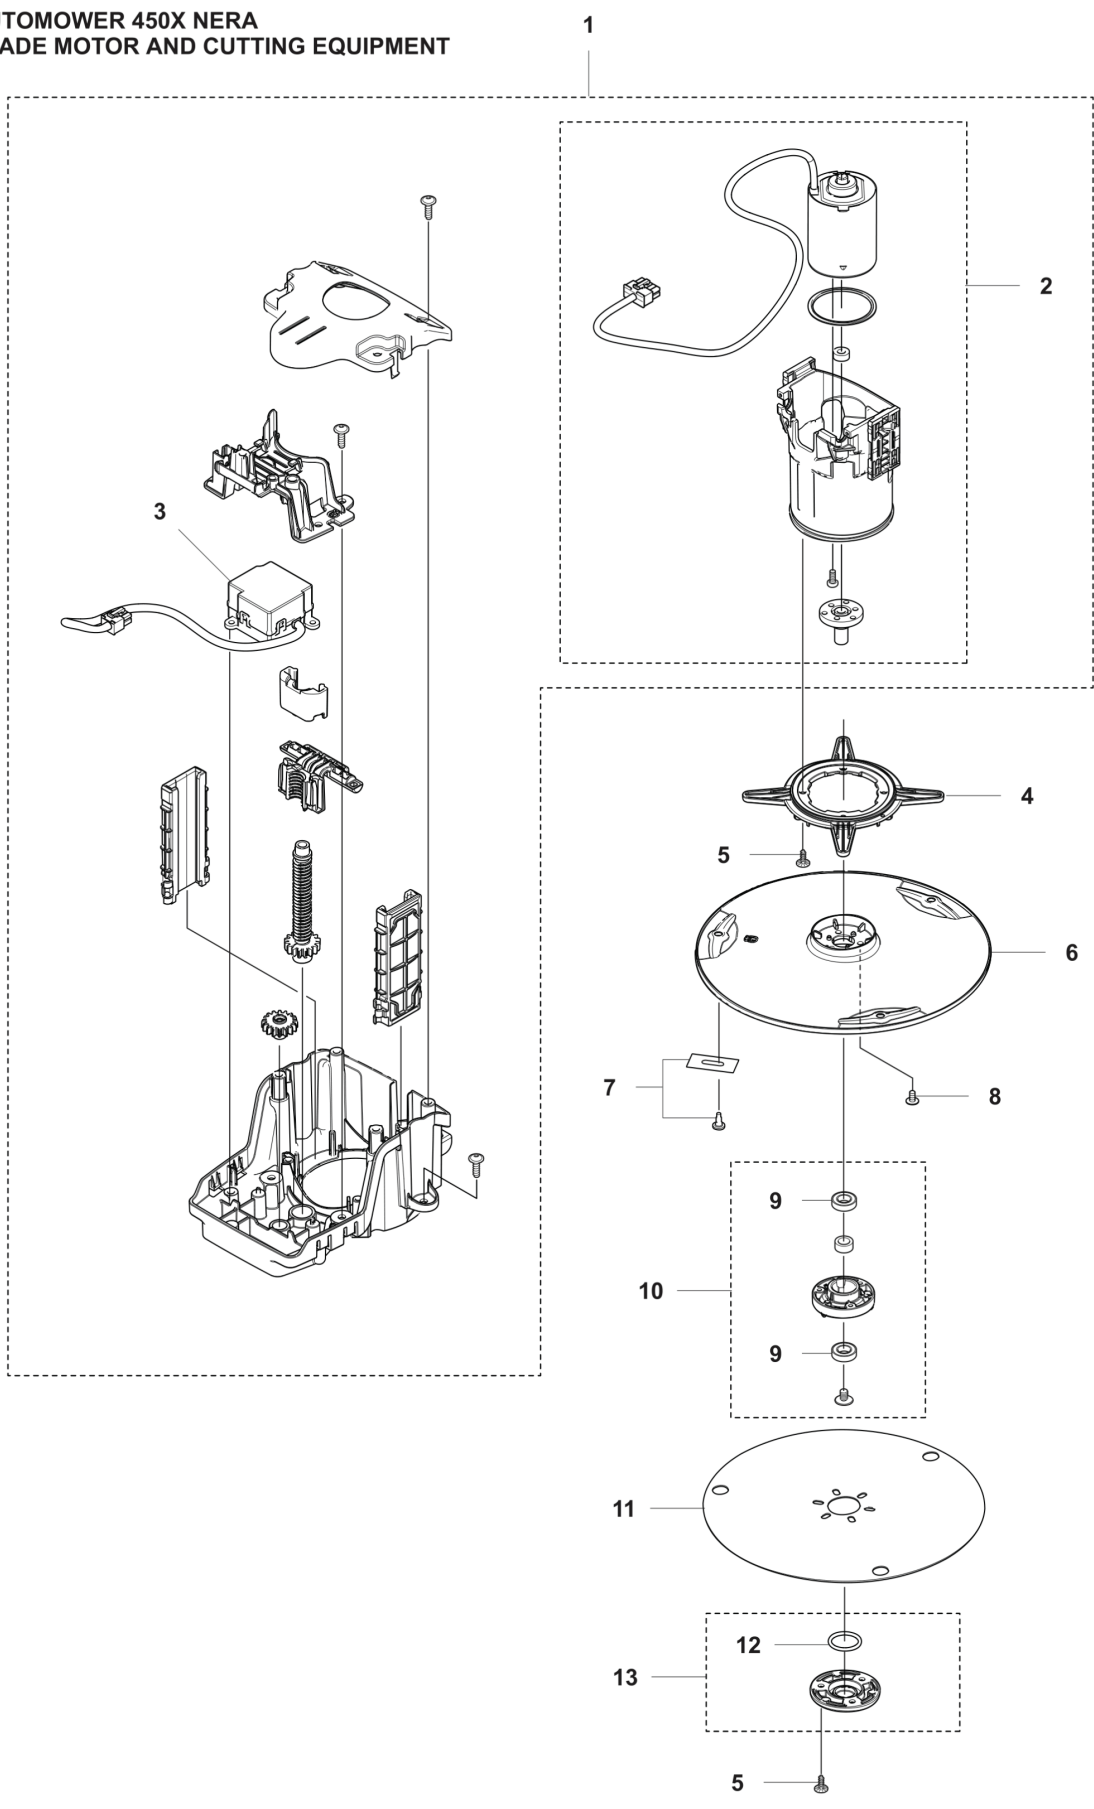

**AUTOMOWER 450X NERA
BLADE MOTOR AND CUTTING EQUIPMENT**

REF.	ART. NR	ARTIKELBESKRIVNING	ANMÄRKNING	KIT
1	538876701	CUTTING MODULE	Cutting module	1
2	531260901	CUTTER MOTOR ASSY	Cutting motor	1
3	592735802	MOTOR	Cutting height adjustment motor	1
4	531279001	RAM	Frame	1
5	575543314	SCREW	Screw	7
6	599674701	KNIVDISK	Blade disc	1
7	595084401	BLADE SET	(BLADE SET Automower® Endurance 6 pcs blister)	1
7	595084402	BLADE SET	(BLADE SET Automower® Endurance 45 pcs)	1
7	595084403	BLADE SET	(BLADE SET Automower® Endurance 300 pcs)	1
7	599805302	BLADE SET	(BLADE SET Enhance HSS Blades 300 pcs)	1
7	599805301	BLADE SET	(BLADE SET Enhance HSS Blades 45 pcs)	1
7	599805201	BLADE SET	(BLADE SET Automower® Endurance HSS 6 pcs blister)	1
7	599805202	BLADE SET	(BLADE SET Automower® Endurance HSS 45 pcs)	1
7	599805203	BLADE SET	(BLADE SET Automower® Endurance HSS 300 pcs)	1
8	590508701	SCREW	Screw	1
9	535075703	KULLAGER	Ball bearing	2
9	593080801	KULLAGER	Ball bearing. Tube 50pcs	1
10	588421702	LAGERHUS KPL	Bearing housing assy	1
11	598794901	HASPLÅT	Skid plate	1
12	585297501	O-RING	O-ring	1
13	587449601	TÄCKLOCKSSATS	Bearing cover	1