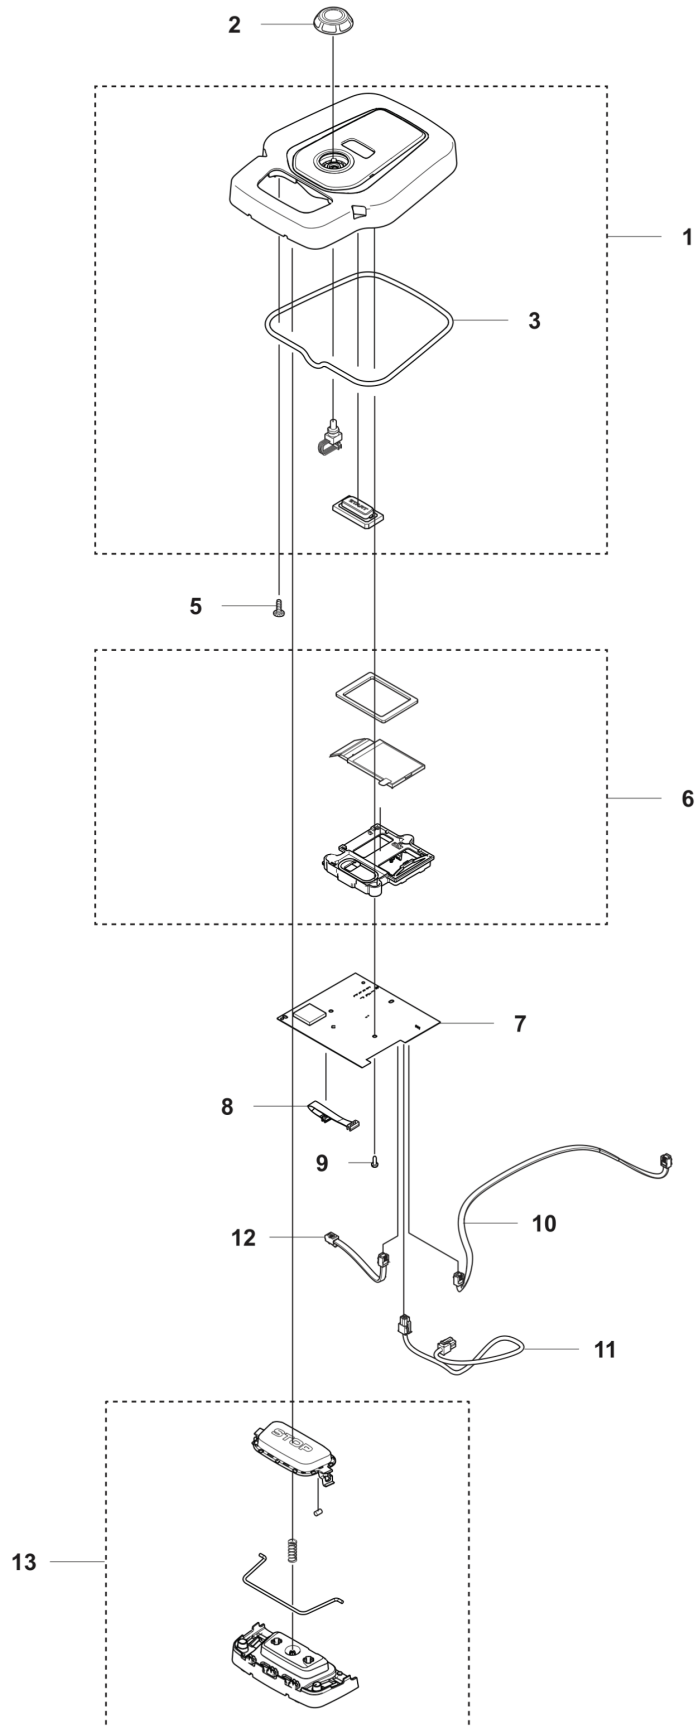

**AUTOMOWER 450X NERA
CONSOLE**

REF.	ART. NR	ARTIKELBESKRIVNING	ANMÄRKNING	KIT
1	538876601	TÄCKLOCKSSATS	Cover kit	1
2	531375901	KNOPP	Jog Wheel	1
3	599911803	SEAL	Sealing strip	1
5	574450101	SKRUV ITXPANT	Screw	4
6	538822401	DISPLAY KIT	Display	1
7	599702701	KRETSKORT	Application circuit board	1
8	535588201	KABLAGE KPL	Wiring assy Start Button	1
9	525887402	SCREW CITXPANT	Screw	3
10	589350805	KABLAGE KPL	Wiring Assy Magnetic sensor	1
11	591203104	KABLAGE KPL	Wiring Assy Application board	1
12	536253901	KABLAGE KPL	Wiring Assy Communication circuit board	1
13	531376301	BUTTON ASSY	Stop Button kit	1