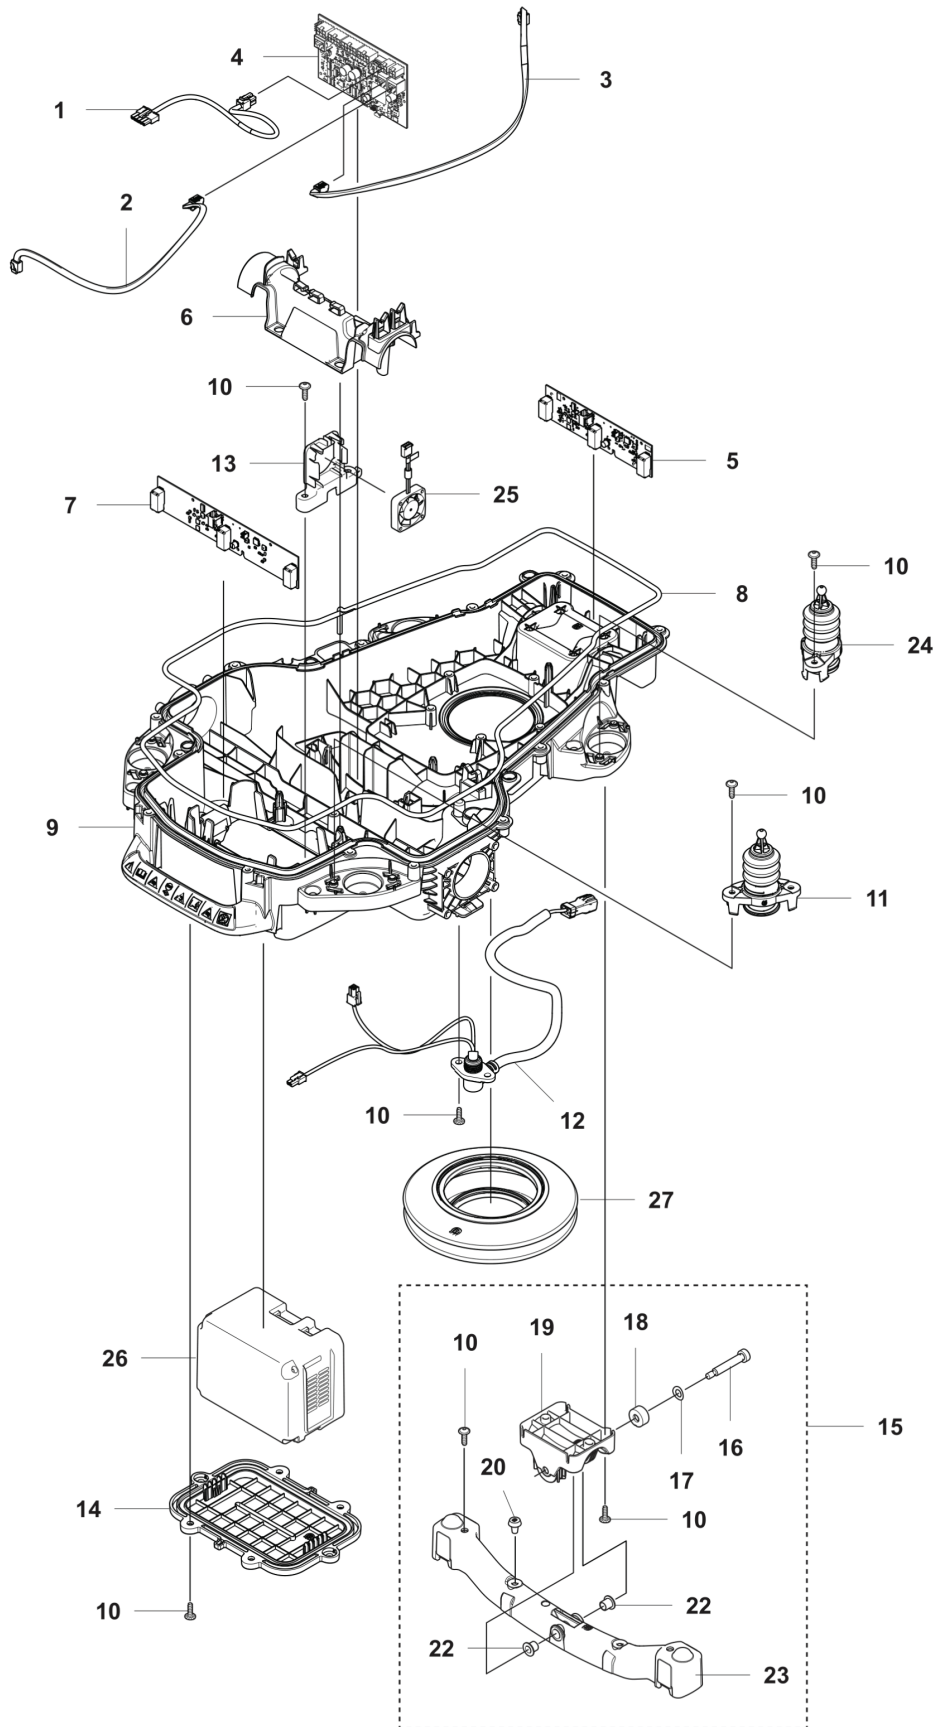

RESERVDELSKATALOG
: HUSQVARNA AUTOMOWER® 450X NERA

Reservdelslista

RESERVDELSLISTA

**AUTOMOWER 450X NERA
CHASSIS LOWER**

REF.	ART. NR	ARTIKELBESKRIVNING	ANMÄRKNING	KIT
1	535280503	KABLAGE KPL	Wiring Assy Battery	1
2	536253909	KABLAGE KPL	Wiring Assy Loop rear	1
3	536253904	KABLAGE KPL	Wiring Assy Loop front	1
4	591125601	KRETSKORT	Motor control circuit board	1
5	591125703	KRETSKORT	Loop sensor circuit board front	1
6	531226601	FÄSTE	Cable holder	1
7	591125704	KRETSKORT	Loop sensor circuit board rear	1
8	574874720	TÄTNINGSLIST	Sealing Strip	1
9	599910101	CHASSI	Chassis lower	1
10	574450101	SKRUV ITXPANT	Screw	27
11	531281301	JOYSTICK ASSY	Joystick Rear Collision	2
12	531189501	KABLAGE KPL	Main Cable	1
13	536651501	HÅLLARE	Holder Cooling Fan	1
14	599987301	KÅPA	Battery Cover	1
15	535279801	SHAFT SYSTEM	Shaft assy	1
16	536389301	SCREW	Screw	1
17	536260001	BRICKA	Washer	1
18	531260501	BUSHING	Bushing	1
19	599910301	FÄSTE	Bracket	1
20	535293701	DAMPER	Damper	2
22	535293801	BUSHING	Bushing	2
23	599910201	BALK	Pivoting shaft	1
24	531281201	JOYSTICK ASSY	Joystick Front Lift & Collision	1
25	536771601	FLÄKT	Cooling fan	1
26	531293701	BATTERI	Battery	1
27	599318301	BÄLG	Bellow	1