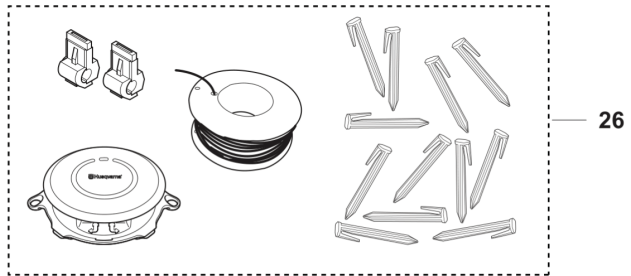

**AUTOMOWER 450X NERA
ACCESSORIES**

REF.	ART. NR	ARTIKELBESKRIVNING	ANMÄRKNING	KIT
2	536664101	HUS	Automower House	1
3	577469001	DEKAL	Decal	1
4	586885802	LOCK	Lid	1
5	585324002	HANDTAG	Handle	1
6	585324101	STÅNG	Rod	1
7	580511401	FJÄDER	Spring	2
8	585341501	GÅNGJÄRNSPINNE	Hinge pin	2
9	585341601	BALK	Beam	1
10	575543314	SCREW	Screw	9
11	585324001	HANDTAG	Handle	1
12	585323601	LUCKA	Hatch	1
13	536797201	HUS	Cover	1
14	597435801	SCREW	Screw	1
15	585323802	STÖD	Support	1
16	503226601	MUTTER 4-KANT	Square nut	1
17	585323801	STÖD	Support	1
18	535129303	SKRUV IHANM	Screw	4
19	536849201	WHEEL KIT	Terrain kit	1
20	505132803	BORSTSATS	Wheel Brush refill kit	1
21	590855101	SATS	Maintenance and Cleaning kit	1
22	537645401	KABLAGE KPL	Service cable (USB)	1
23	598013101	KABLAGE KPL	Battery tester cable	1
24	593967901	SPRAY	SPRAY Care and Shine Spray	1
25	580689502	DEKAL	Warranty seal	1
26	529880501	SATS	FlexiFence	1
27	529459701	SATS	Automower Area Switch	1
28	599801701	LÅDA	Connector protection box	1