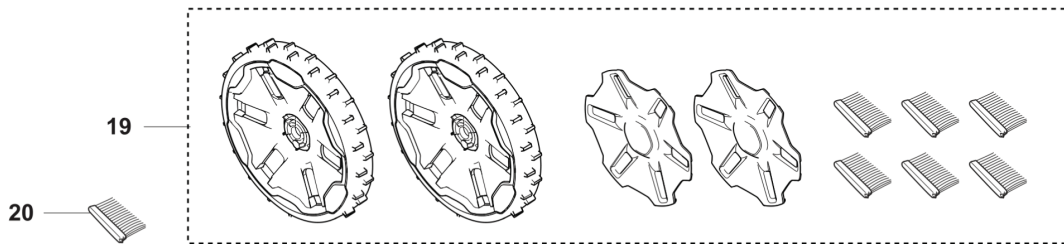

**AUTOMOWER 450X NERA
ACCESSORIES**

REF.	ART. NR	ARTIKELBESKRIVNING	ANMÄRKNING	KIT
2	536664101	HUS	Automower House	1
3	577469001	DEKAL	Decal	1
4	586885802	LOCK	Lid	1
5	585324002	HANDTAG	Handle	1
6	585324101	STÅNG	Rod	1
7	580511401	FJÄDER	Spring	2
8	585341501	GÅNGJÄRNSPINNE	Hinge pin	2
9	585341601	BALK	Beam	1
10	575543314	SCREW	Screw	9
11	585324001	HANDTAG	Handle	1
12	585323601	LUCKA	Hatch	1
13	536797201	HUS	Cover	1
14	597435801	SCREW	Screw	1
15	585323802	STÖD	Support	1
16	503226601	MUTTER 4-KANT	Square nut	1
17	585323801	STÖD	Support	1
18	535129303	SKRUV IHANM	Screw	4
19	536849201	WHEEL KIT	Terrain kit	1
20	505132803	BORSTSATS	Wheel Brush refill kit	1
21	590855101	SATS	Maintenance and Cleaning kit	1
22	537645401	KABLAGE KPL	Service cable (USB)	1
23	598013101	KABLAGE KPL	Battery tester cable	1
24	593967901	SPRAY	SPRAY Care and Shine Spray	1
25	580689502	DEKAL	Warranty seal	1
26	529880501	SATS	FlexiFence	1
27	529459701	SATS	Automower Area Switch	1
28	599801701	LÅDA	Connector protection box	1