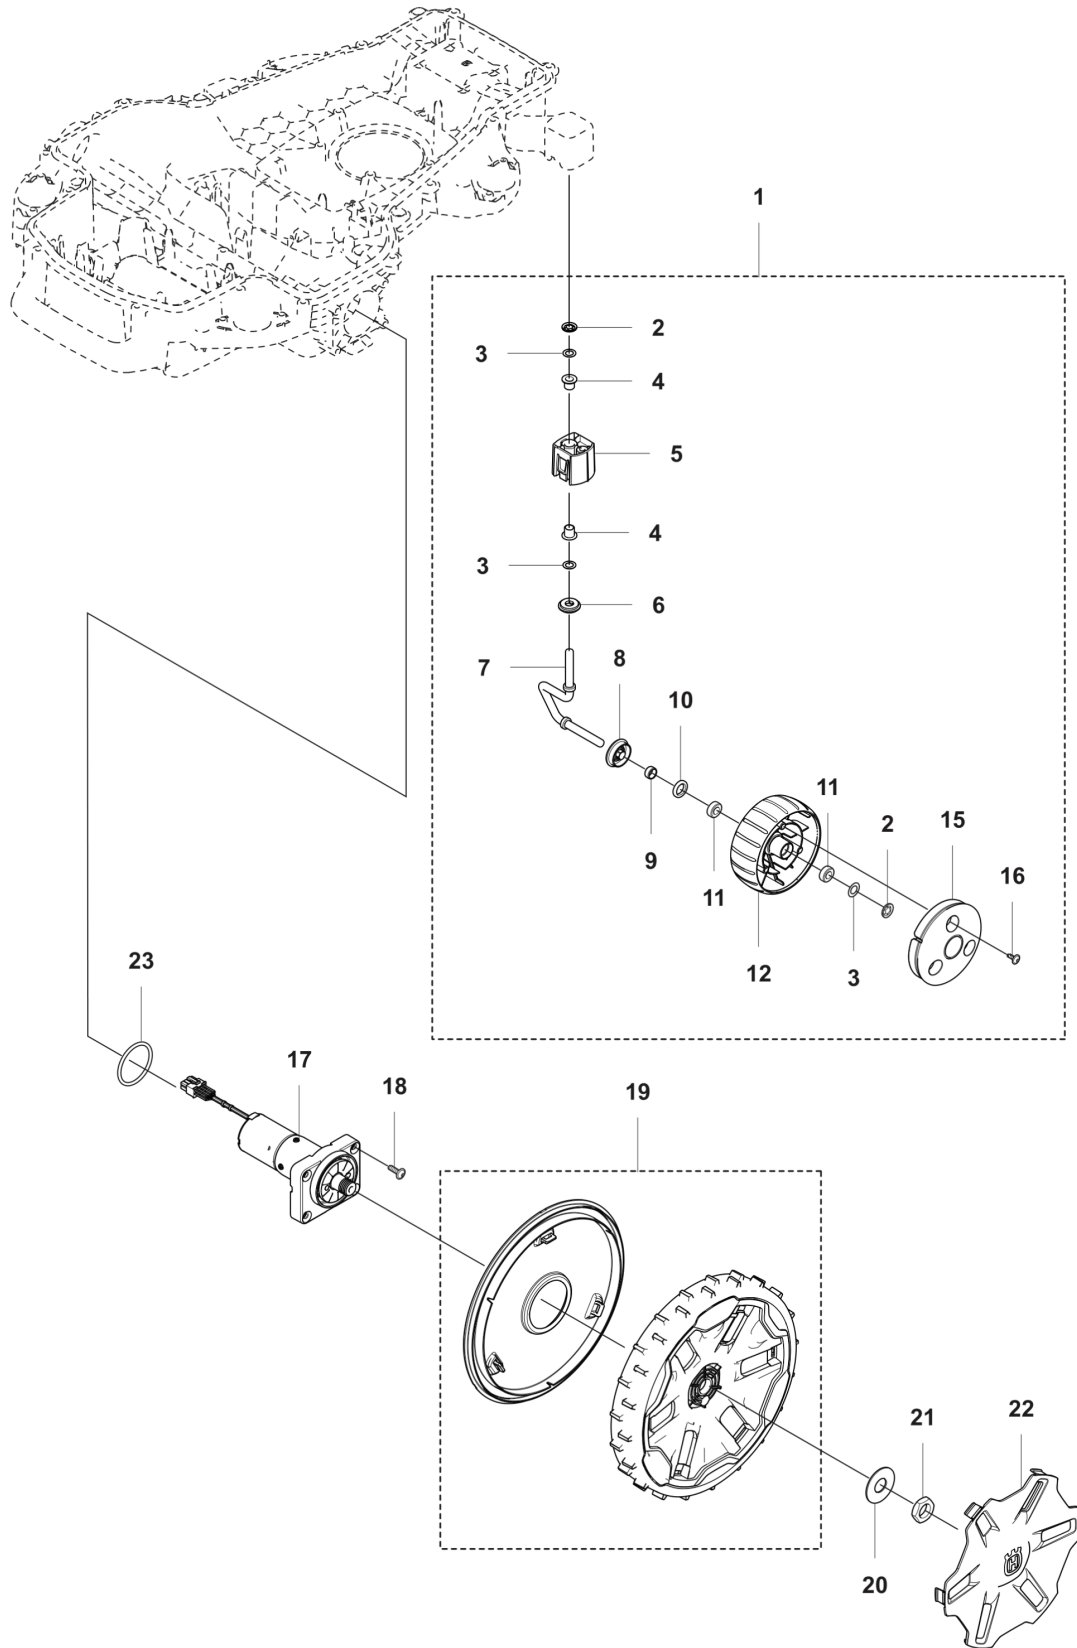

**AUTOMOWER 450X NERA
WHEELS AND TIRES**

REF.	ART. NR	ARTIKELBESKRIVNING	ANMÄRKNING	KIT
1	536119702	HJUL KPL	Front wheel assy	1
2	576019302	LÅSBRICKA	Washer	4
3	580764601	BRICKA	Washer	6
4	535293801	BUSHING	Bushing	4
5	531264301	HYLSA	Socket	2
6	536661901	SKÄRM	Shield	2
7	531263302	SPINDEL	Spindle	1
8	531264201	SKÄRM	Shield	2
9	580412001	HYLSA	Sleeve	1
10	580487101	TÄTNING	Sealing	2
11	580605101	KULLAGER	Ball bearing	4
11	597795601	KULLAGER	Tube 50pcs	1
12	531344201	HJUL	Tire	2
15	531344401	HJUL	Wheel outside	2
16	575543314	SCREW	Screw	6
17	599659302	HJUL MOTOR	Wheel motor from S/N 235005755	1
17	581621307	MOTOR KIT	Wheel motor Up to S/N 235005754	1
18	574450101	SKRUV ITXPANT	Screw	8
19	538816501	HJUL KPL	Rear wheel	2
20	586210601	BRICKA	Washer	1
21	731432401	HEXAGON TUNN MUTTER	Nut	2
22	531356501	NAVKAPSEL	Hub Cap	2
23	580443902	O-RING	O-ring	2