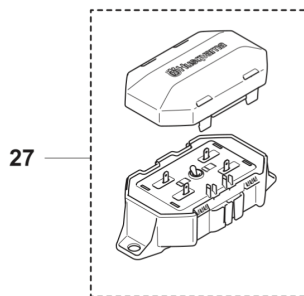

**AUTOMOWER 450X NERA
ACCESSORIES**

REF.	ART. NR	ARTIKELBESKRIVNING	ANMÄRKNING	KIT
2	536664101	HUS	Automower House	1
3	577469001	DEKAL	Decal	1
4	586885802	LOCK	Lid	1
5	585324002	HANDTAG	Handle	1
6	585324101	STÅNG	Rod	1
7	580511401	FJÄDER	Spring	2
8	585341501	GÅNGJÄRNSPINNE	Hinge pin	2
9	585341601	BALK	Beam	1
10	575543314	SCREW	Screw	9
11	585324001	HANDTAG	Handle	1
12	585323601	LUCKA	Hatch	1
13	536797201	HUS	Cover	1
14	597435801	SCREW	Screw	1
15	585323802	STÖD	Support	1
16	503226601	MUTTER 4-KANT	Square nut	1
17	585323801	STÖD	Support	1
18	535129303	SKRUV IHANM	Screw	4
19	536849201	WHEEL KIT	Terrain kit	1
20	505132803	BORSTSATS	Wheel Brush refill kit	1
21	590855101	SATS	Maintenance and Cleaning kit	1
22	537645401	KABLAGE KPL	Service cable (USB)	1
23	598013101	KABLAGE KPL	Battery tester cable	1
24	593967901	SPRAY	SPRAY Care and Shine Spray	1
25	580689502	DEKAL	Warranty seal	1
26	529880501	SATS	FlexiFence	1
27	529459701	SATS	Automower Area Switch	1
28	599801701	LÅDA	Connector protection box	1