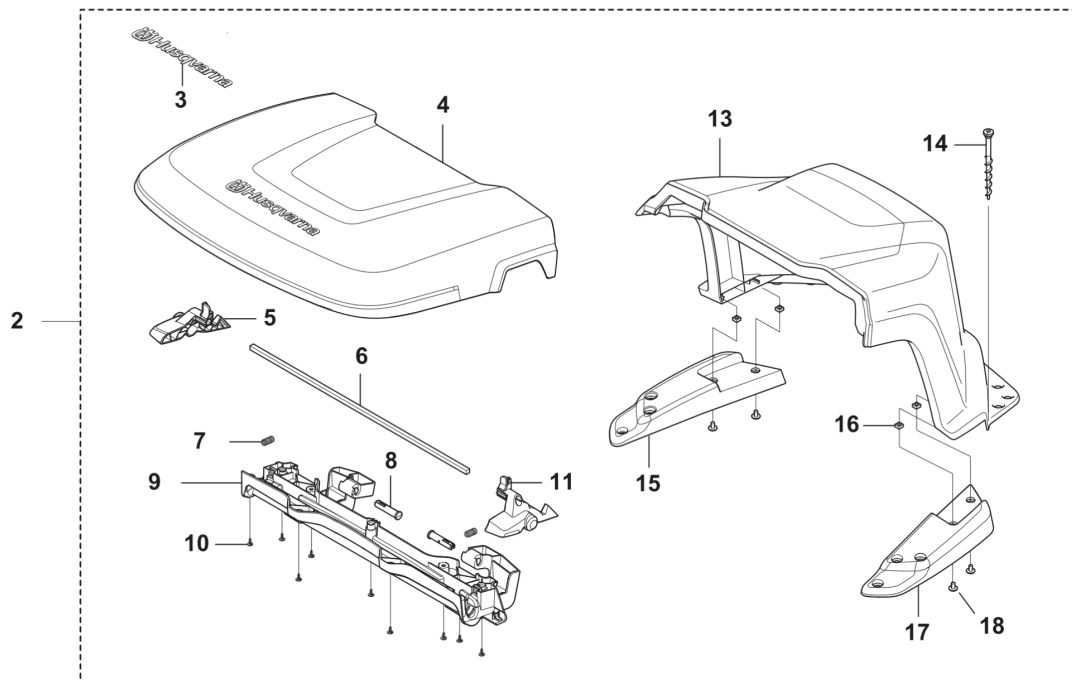

**AUTOMOWER 450X NERA
ACCESSORIES**

REF.	ART. NR	ARTIKELBESKRIVNING	ANMÄRKNING	KIT
2	536664101	HUS	Automower House	1
3	577469001	DEKAL	Decal	1
4	586885802	LOCK	Lid	1
5	585324002	HANDTAG	Handle	1
6	585324101	STÅNG	Rod	1
7	580511401	FJÄDER	Spring	2
8	585341501	GÅNGJÄRNSPINNE	Hinge pin	2
9	585341601	BALK	Beam	1
10	575543314	SCREW	Screw	9
11	585324001	HANDTAG	Handle	1
12	585323601	LUCKA	Hatch	1
13	536797201	HUS	Cover	1
14	597435801	SCREW	Screw	1
15	585323802	STÖD	Support	1
16	503226601	MUTTER 4-KANT	Square nut	1
17	585323801	STÖD	Support	1
18	535129303	SKRUV IHANM	Screw	4
19	536849201	WHEEL KIT	Terrain kit	1
20	505132803	BORSTSATS	Wheel Brush refill kit	1
21	590855101	SATS	Maintenance and Cleaning kit	1
22	537645401	KABLAGE KPL	Service cable (USB)	1
23	598013101	KABLAGE KPL	Battery tester cable	1
24	593967901	SPRAY	SPRAY Care and Shine Spray	1
25	580689502	DEKAL	Warranty seal	1
26	529880501	SATS	FlexiFence	1
27	529459701	SATS	Automower Area Switch	1
28	599801701	LÅDA	Connector protection box	1