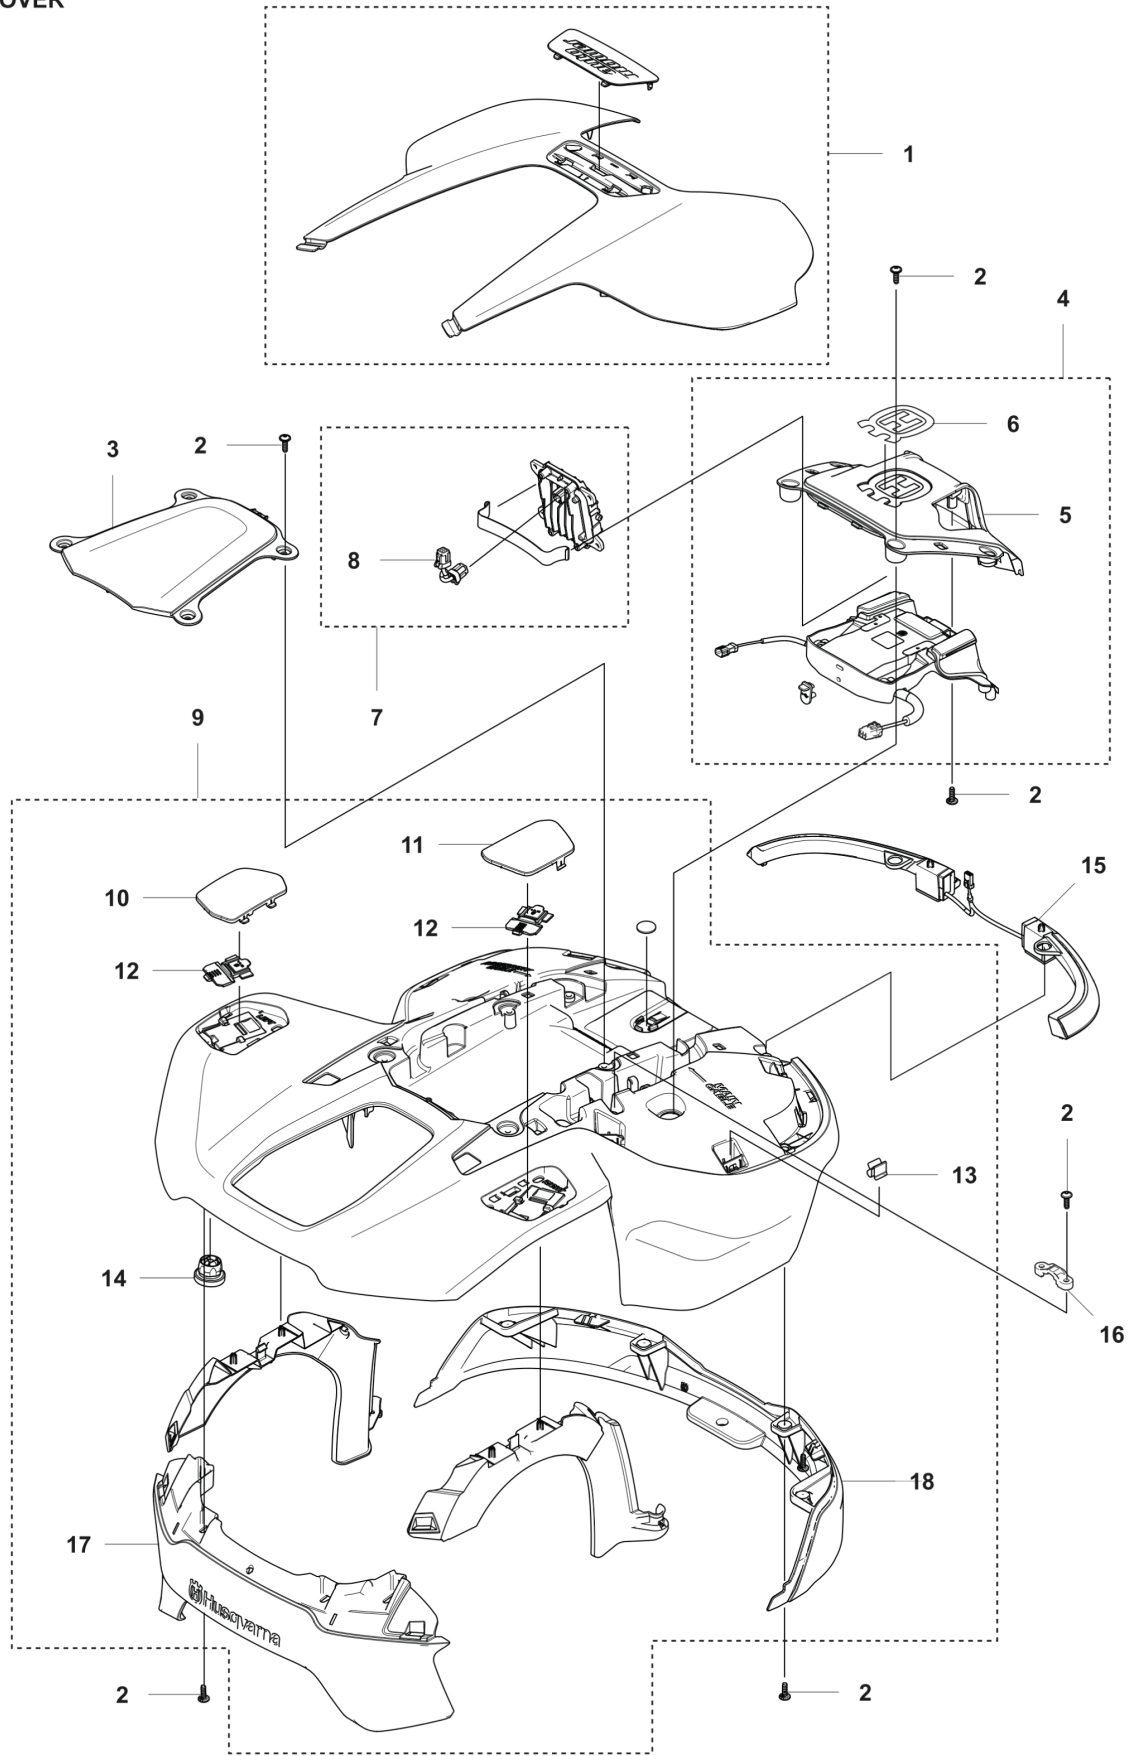

**AUTOMOWER 450X NERA
COVER**

REF.	ART. NR	ARTIKELBESKRIVNING	ANMÄRKNING	KIT
1	538875403	TÄCKLOCKSSATS	Top Cover kit 450X	1
2	574450101	SKRUV ITXPANT	Screw	26
3	531257301	PANEL	Cover	1
4	538876202	TÄCKLOCKSSATS	Nose Module kit	1
5	531257701	HUS	Housing	1
6	587423502	DEKAL	Husqvarna Crown	1
7	538876301	SENSOR ASSY	Radar kit	1
8	531407201	KABLAG KPL	Radar cable	1
9	538876402	BODY KIT	Body kit	1
10	531256801	KÅPA	Cover Wheel brush Left	1
11	531256901	KÅPA	Cover Wheel brush Right	1
12	591494601	HÅLLARE	Holder Wheel brush	2
13	593778401	KLÄMMA	Clip	6
14	580526801	HATT	Snap locking	4
15	531189901	KABLAG KPL	LED lights	1
16	593355202	ÖVERFALL	Clamp	1
17	531256501	STÖTFÅNGARE	Rear bumper	1
18	531256401	STÖTFÅNGARE	Front bumper	1