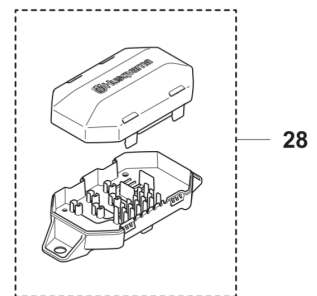

**AUTOMOWER 450X NERA
ACCESSORIES**

REF.	ART. NR	ARTIKELBESKRIVNING	ANMÄRKNING	KIT
2	536664101	HUS	Automower House	1
3	577469001	DEKAL	Decal	1
4	586885802	LOCK	Lid	1
5	585324002	HANDTAG	Handle	1
6	585324101	STÅNG	Rod	1
7	580511401	FJÄDER	Spring	2
8	585341501	GÅNGJÄRNSPINNE	Hinge pin	2
9	585341601	BALK	Beam	1
10	575543314	SCREW	Screw	9
11	585324001	HANDTAG	Handle	1
12	585323601	LUCKA	Hatch	1
13	536797201	HUS	Cover	1
14	597435801	SCREW	Screw	1
15	585323802	STÖD	Support	1
16	503226601	MUTTER 4-KANT	Square nut	1
17	585323801	STÖD	Support	1
18	535129303	SKRUV IHANM	Screw	4
19	536849201	WHEEL KIT	Terrain kit	1
20	505132803	BORSTSATS	Wheel Brush refill kit	1
21	590855101	SATS	Maintenance and Cleaning kit	1
22	537645401	KABLAGE KPL	Service cable (USB)	1
23	598013101	KABLAGE KPL	Battery tester cable	1
24	593967901	SPRAY	SPRAY Care and Shine Spray	1
25	580689502	DEKAL	Warranty seal	1
26	529880501	SATS	FlexiFence	1
27	529459701	SATS	Automower Area Switch	1
28	599801701	LÅDA	Connector protection box	1