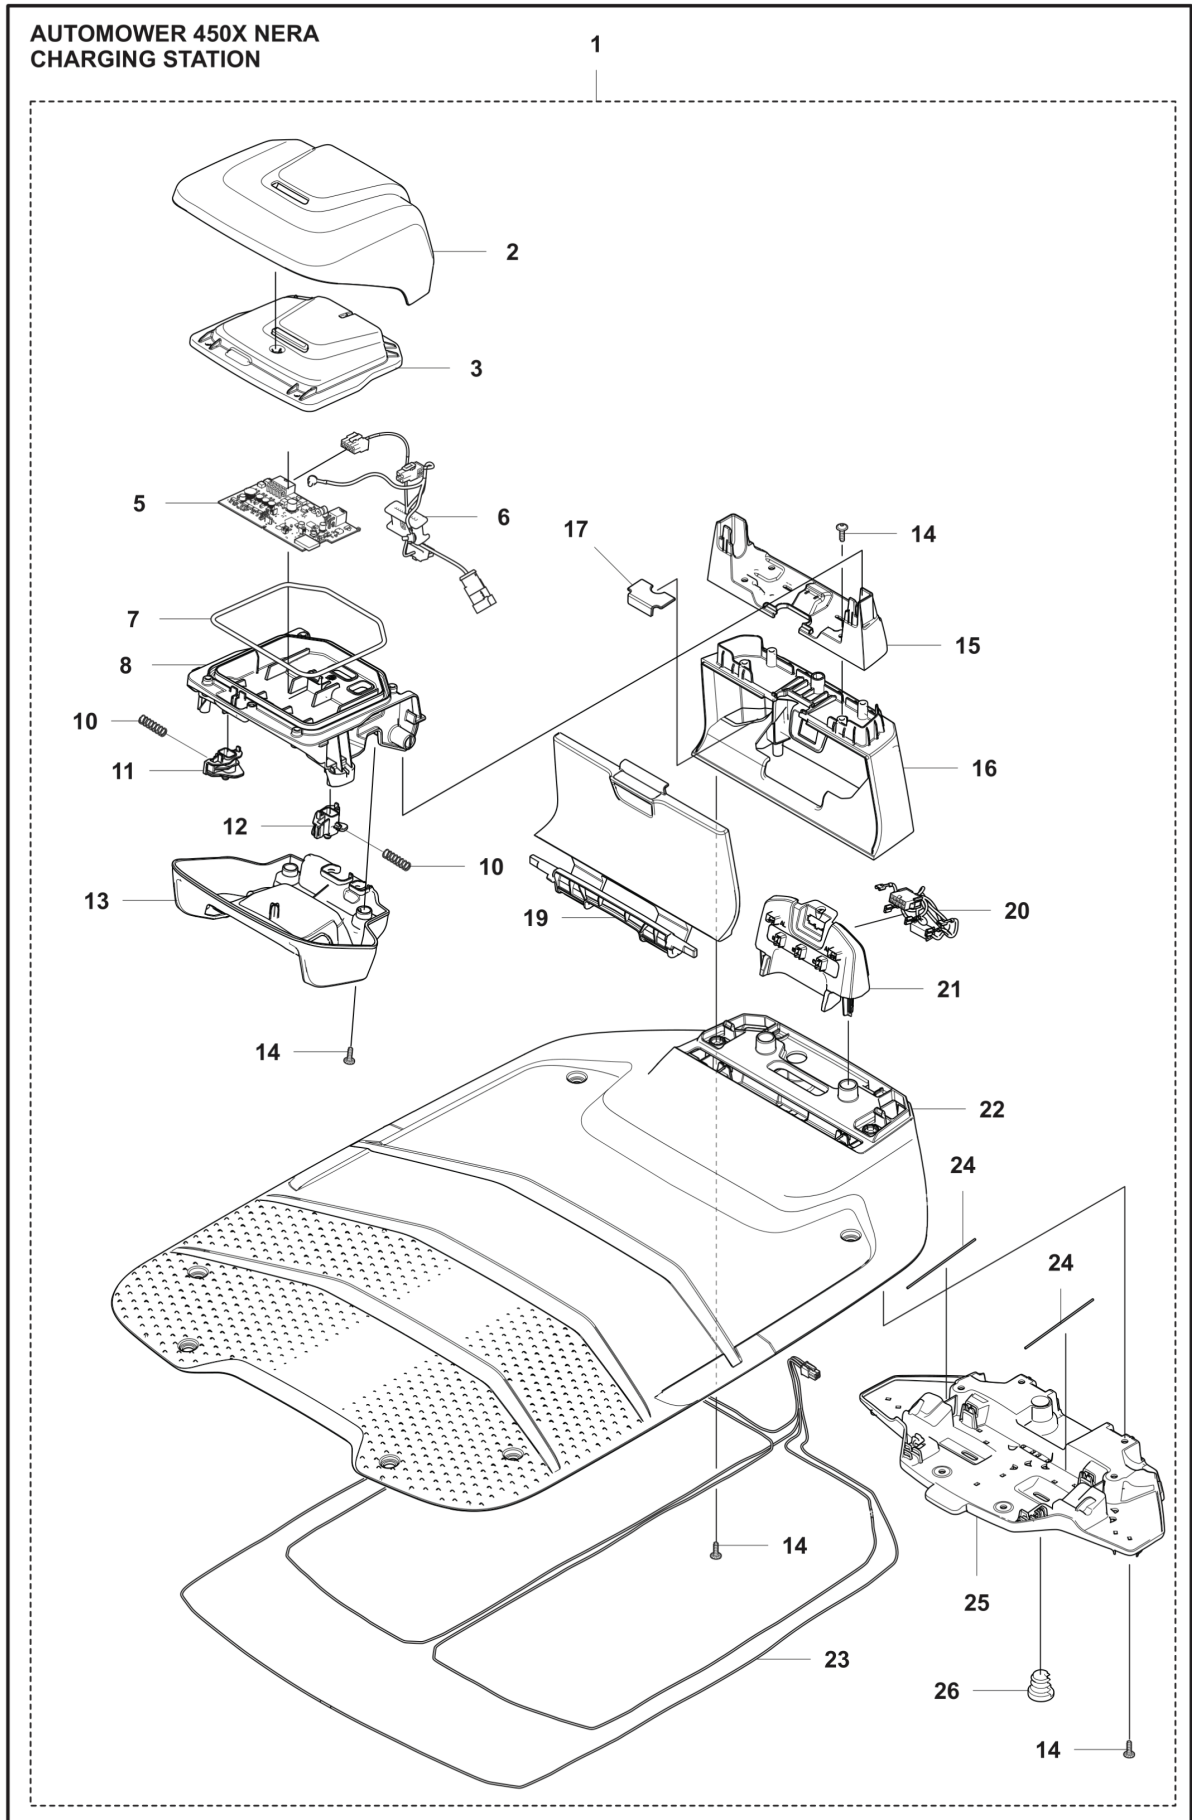

**AUTOMOWER 450X NERA
CHARGING STATION**

REF.	ART. NR	ARTIKELBESKRIVNING	ANMÄRKNING	KIT
1	531422301	LADDSTATION	Charging station	1
2	531422501	HATT	Upper Cover	1
3	531422901	LOCK	Lid	1
5	529899501	KRETSKORT	Charging station circuit board	1
6	536055201	KABLAGE KPL	Wiring Assy CS Main	1
7	574874708	TÄTNINGSLIST	Sealing strip	1
8	531423001	RAM	Frame	1
10	535130101	FJÄDER	Spring	2
11	531422601	KLAFF	Contact Plate Left	1
12	531422602	KLAFF	Contact Plate Right	1
13	531422701	HÖLJE	Lower Cover	1
14	574450101	SKRUV ITXPANT	Screw	12
15	535558601	STÖD	Support	1
16	531422401	HUS	Housing	1
17	536177201	LOCK	Lid	1
19	531422801	LUCKA	Hatch	1
20	535600701	KABLAGE KPL	Wiring Assy Antenna bridge	1
21	535600601	HUS	Cable Holder	1
22	531423101	BASEPLATE	Charging Station Baseplate	1
23	536166001	KABLAGE KPL	Wiring Assy Baseplate	1
24	588470201	FJÄDER	Spring	2
25	535600501	ANKARPLATTA	Baseplate Support	1
26	531262701	PLUGG	Plug	1